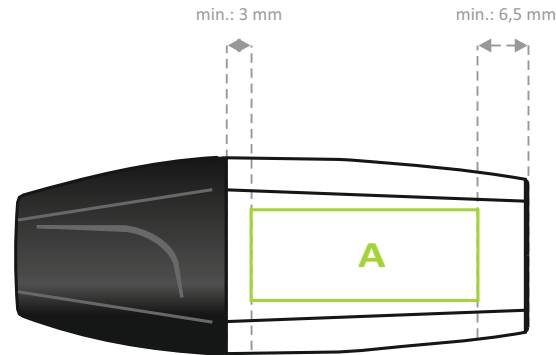

PRODUKTSKIZZE

Artikel: 140/07 STABILO BOSS Mini
Textmarker

67 mm

26 mm

Tinte
• Wasserbasiert
• Anti-Dry-Out

Strichstärke
2 mm
5 mm

Markierfarbe
Nach Markerfarbe

- Markerfarbe**
- Grün / 33
 - Blau / 31
 - Pink / 56
 - Orange / 54
 - Gelb / 24

min. = Mindestabstände

- Artikelmaße
- Druckfläche
- Abstände

Angaben ohne Gewähr

Druckbereich	Druckposition	Druckverfahren	Druckgröße (mm)	max. Farben	weitere Information
A	Schaft	Siebdruck	30 x 12	5	auf beiden Seiten